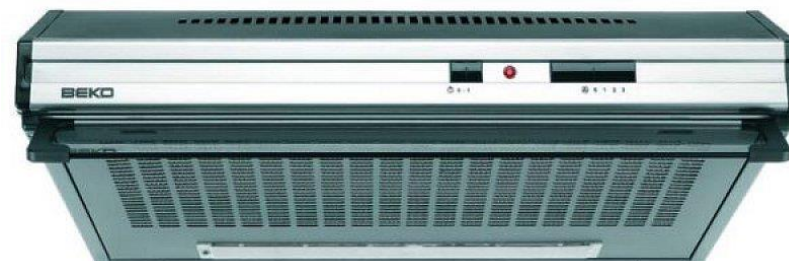

CFB 6432 XG

Podvěsný odsavač par

Šíře: 60 cm

Barva: černá + nerezová přední lišta

- 1 motor, 3 rychlosti
- Max. výkon odsávání : 240 m³/hod
- Možnost recirkulace
- Posuvné ovládání
- kovový tukový filtr
- Halogenové osvětlení
- Hlučnost: 71 dB